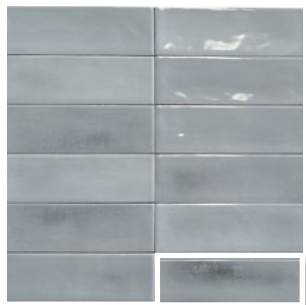

Beret 5 x 15cm / 2" x 6"

BRILLO / GLOSS

Beret White M14

Beret Silver M14

Beret Steel M14

Beret Coal M14

MATE / MATT

Beret White Matt M17

Beret Silver Matt M17

Beret Steel Matt M17

Beret Coal Matt M17

POR

Porcelánico
Porcelain

★ MAT

Brillo / Mate
Gloss / Matt

↔

Variedad Cromática
Chromatic Variation

✎

Revestimiento / Pavimento
Wall tiles / Floor tiles

Beret White 5x15
Beret White Matt 5x15

Beret Silver 5x15
Beret Silver Matt 5x15

Beret 5 x 15cm / 2"x 6"

BRILLO / GLOSS