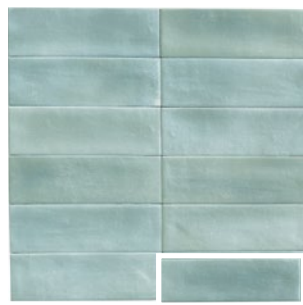

Variedad Cromática
Chromatic Variation

✎

Revestimiento / Pavimento
Wall tiles / Floor tiles

Beret White 5x15
Beret White Matt 5x15

Beret Silver 5x15
Beret Silver Matt 5x15

Beret 5 x 15cm / 2"x 6"

BRILLO / GLOSS

Beret Lavender M14

Beret Night Blue M14

Beret Tea M14

Beret Moss M14

Beret Rose M14

MATE / MATT

Beret Lavender Matt M17

Beret Night Blue Matt M17

Beret Tea Matt M17

Beret Moss Matt M17

Beret Rose Matt M17

POR

Porcelánico
Porcelain

★ MAT

Brillo / Mate
Gloss / Matt

↔

Variedad Cromática
Chromatic Variation

✋

Revestimiento / Pavimento
Wall tiles / Floor tiles

Beret Lavender 5x15
Beret Lavender Matt 5x15

Beret Tea 5x15
Beret Tea Matt 5x15

Beret

Beret Tea Matt

Beret Tea