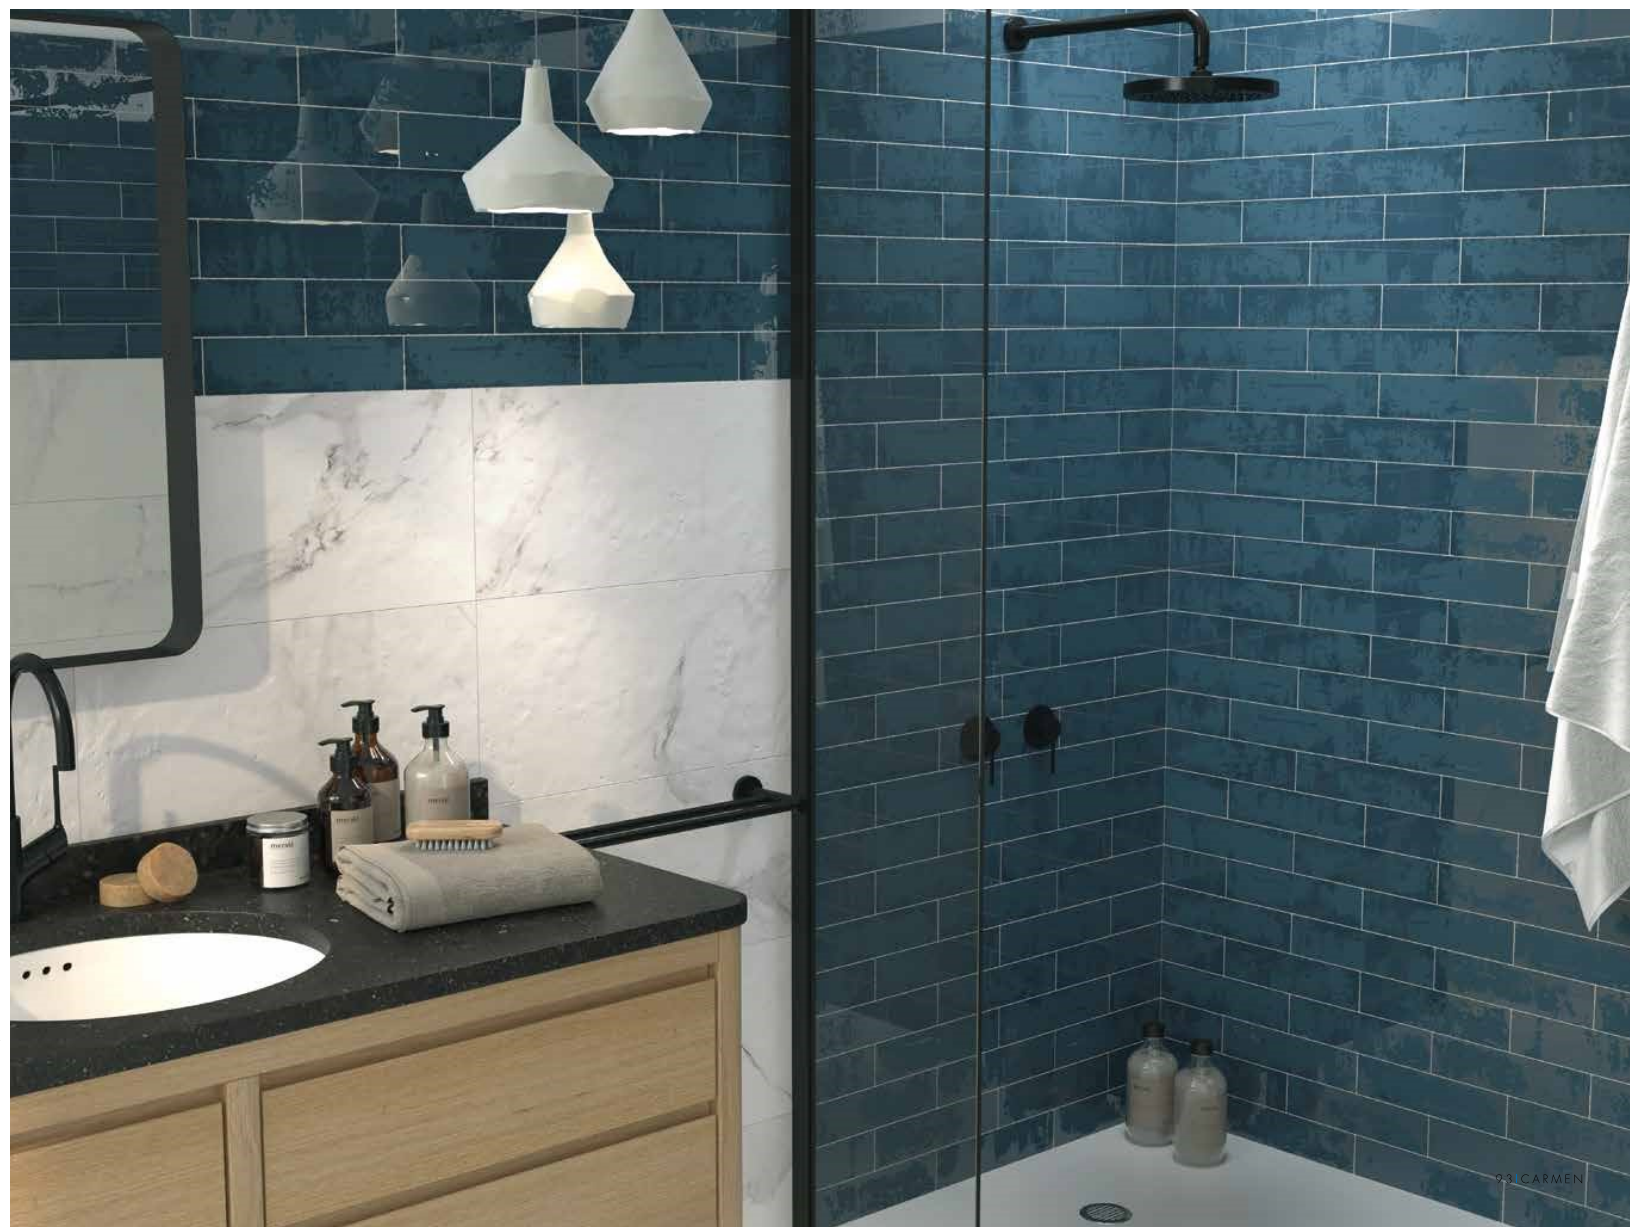

GRUNGE

7,5x30 / 3"x12"

GRUNGE IRON
7,5X30 / 3"X12" T05/M

GRUNGE OXID
7,5X30 / 3"X12" T05/M

GRUNGE AQUA
7,5X30 / 3"X12" T05/M

GRUNGE BLUE
7,5X30 / 3"X12" T05/M

GRUNGE DORATO
7,5X30 / 3"X12" T05/M

GRUNGE GREY
7,5X30 / 3"X12" T05/M

GRUNGE BLUE 7,5X30