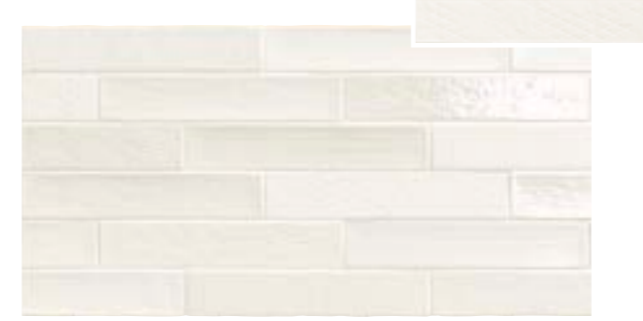

# Atelier

Pasta  
**Blanca**

White  
**Body**

REVESTIMIENTO  
WALL TILE

BORDES Y SUPERFICIE IRREGULAR  
IRREGULAR EDGES AND SURFACE

SUPERFICIE BRILLO  
SURFACE BRIGTNES

SUPERFICIE MATE  
MATT SURFACE

**FORMATOS**

5 x 25 - 2" x 10"  
7,5 x 30 - 3" x 12"  
7,5 x 15 - 3" x 6"  
10 x 10 - 4" x 4"  
15 x 15 - 6" x 6"

BRILLO - GLOSSY

**ATELIER OLD WHITE**  
5 x 25 (G 59) 2" x 10"

**ATELIER ANTIQUE**  
5 x 25 (G 59) 2" x 10"